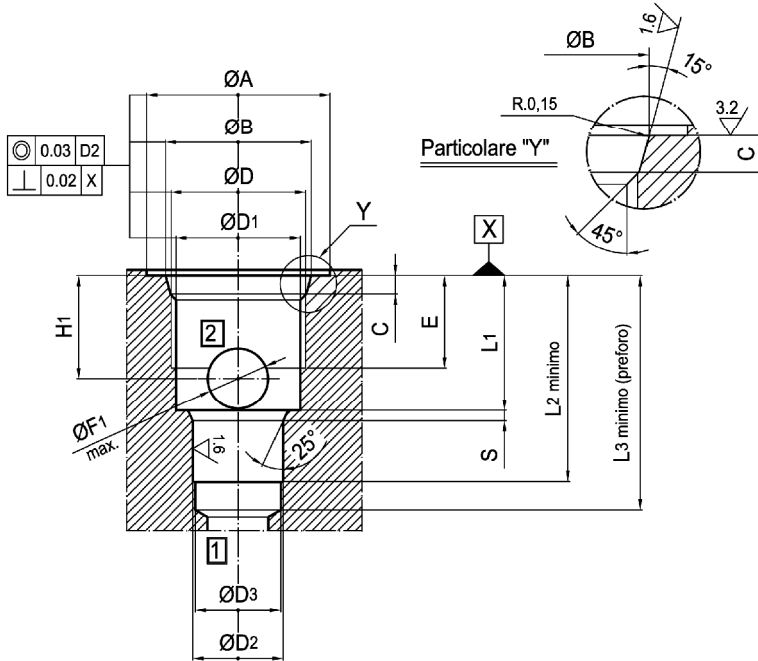

**CAVITA' STANDARD SAE
SAE STANDARD CAVITY**

Rev.01-2010/02

231 2 VIE - 2 WAY**

CAVITA' CAVITY	SAE 08 - 2	SAE 10 - 2	SAE 12 - 2	SAE 16 - 2
CODICE CODE	23081	23101	23121	23161
A	26	30	35	42
B	20.6 ^{+0.1} ₀	23.9 ^{+0.1} ₀	29.2 ^{+0.1} ₀	35.5 ^{+0.1} ₀
C	2.6 ^{+0.3} ₀	2.6 ^{+0.3} ₀	3.3 ^{+0.3} ₀	3.3 ^{+0.3} ₀
D	3/4"-16 UNF-2B	7/8"-14 UNF-2B	1"1/16-12 UN-2B	1"5/16-12 UN-2B
D1	17.5 ^{+0.1} ₀	20.5 ^{+0.1} ₀	25 ^{+0.15} ₀	31.25 ^{+0.15} ₀
D2	12.70 ^{+0.05} ₀	15.87 ^{+0.05} ₀	22.22 ^{+0.05} ₀	28.60 ^{+0.05} ₀
D3	12 ^{+0.4} ₀	15 ^{+0.4} ₀	21.5 ^{+0.4} ₀	27.5 ^{+0.5} ₀
E	13	15	18	20
F1	8.5	11.5	18	18.5
H1	14.5	18	25.5	25
L1	19 ⁰ _{-0.15}	24 ⁰ _{-0.15}	35 ⁰ _{-0.15}	34.5 ⁰ _{-0.15}
L2	29	34.5	48	49
L3	33	38.5	52	54
S	1.5 ⁰ _{-0.15}	1.5 ⁰ _{-0.15}	1.5 ⁰ _{-0.15}	1.5 ⁰ _{-0.15}

332 3 VIE CORTA - 3 WAY SHORT**

CAVITA' CAVITY	SAE 08 - 3C	SAE 10 - 3C	SAE 12 - 3C	SAE 16 - 3C
CODICE CODE	33082	33102	33122	33162
A	26	30	35	42
B	20.6 ^{+0.1} ₀	23.9 ^{+0.1} ₀	29.2 ^{+0.1} ₀	35.5 ^{+0.1} ₀
C	2.6 ^{+0.3} ₀	2.6 ^{+0.3} ₀	3.3 ^{+0.3} ₀	3.3 ^{+0.3} ₀
D	3/4"-16 UNF-2B	7/8"-14 UNF-2B	1"1/16-12 UN-2B	1"5/16-12 UN-2B
D1	17.5 ^{+0.1} ₀	20.5 ^{+0.1} ₀	25 ^{+0.15} ₀	31.25 ^{+0.15} ₀
D2	15.87 ^{+0.05} ₀	19.05 ^{+0.05} ₀	23.8 ^{+0.05} ₀	28.60 ^{+0.05} ₀
D3	14.27 ^{+0.05} ₀	17.47 ^{+0.05} ₀	22.22 ^{+0.05} ₀	25.42 ^{+0.05} ₀
D4	13.5 ^{+0.4} ₀	16.5 ^{+0.5} ₀	21 ^{+0.4} ₀	24.5 ^{+0.5} ₀
E	12	13	20	17
F1	3	4	5	5
F2	7	12	13	15
H1	12.5	14	22.5	17.5
H2	27	32	41	38.5
L1	14 ⁰ _{-0.15}	16.5 ⁰ _{-0.15}	25 ⁰ _{-0.15}	20.5 ⁰ _{-0.15}
L2	30.5 ⁰ _{-0.15}	38.5 ⁰ _{-0.15}	48 ⁰ _{-0.15}	46 ⁰ _{-0.15}
L3	40	49	60	58
L4	44	53	64	63
S	1.5 ⁰ _{-0.15}	1.5 ⁰ _{-0.15}	1.5 ⁰ _{-0.15}	1.5 ⁰ _{-0.15}